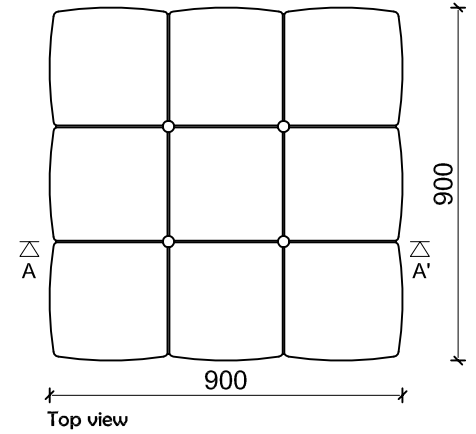

## GEOMETRY

Section a-a'

HENRY VAN DE VELDE  
LABEL 2008

Scale 0 cm  40 cm

Top view

Side view